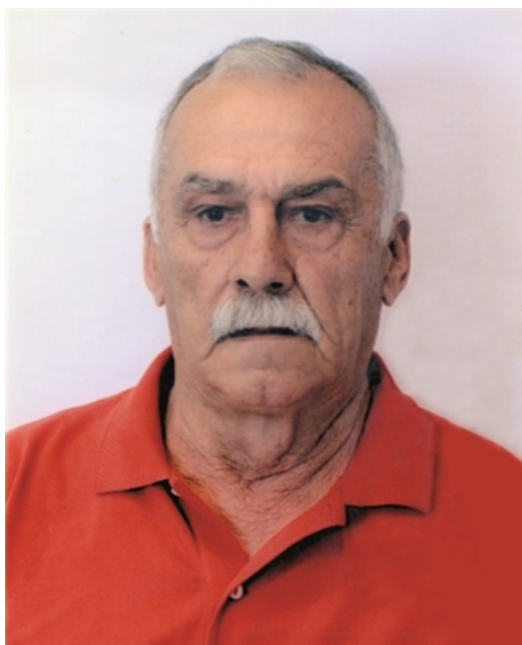

Gianni Orlandi

27/05/1940 **Vercelli (VC)**
30/06/2021 **Gattinara (VC)**

I familiari **ringraziano** anticipatamente tutti coloro che **parteciperanno** alla cerimonia funebre e tutti coloro che **scriveranno** con **affetto** un **Pensiero di Ricordo** sul sito **necrologivercelli.it**, sezione Necrologi.